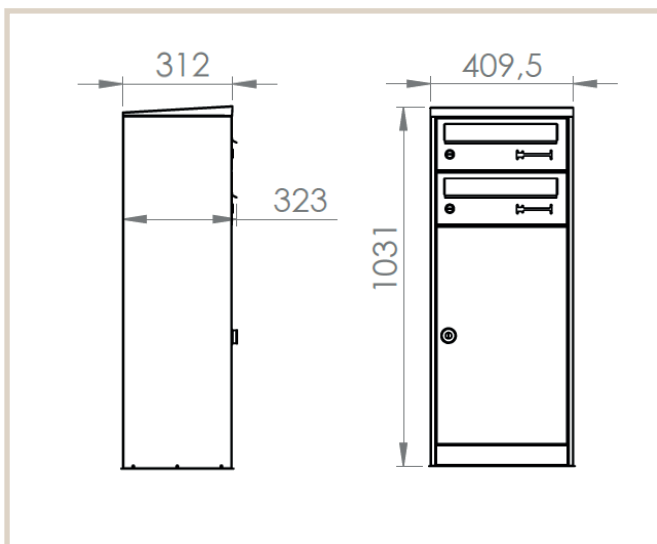

## Mana 482

Dieses Modell hat zwei getrennte Räume für Briefe, außerdem ist es als Paketkasten ohne Raum für Briefe und als Paketbriefkasten mit einem separaten Postraum erhältlich.

### Technische Daten:

Höhe: 1030 mm  
Breite: 409,5 mm  
Tiefe: 312 mm

### Art. Nr.

Reinweiß Semi Mat: 482211M  
Schwarzgrau Semi Matt: 482231M  
Weißaluminium: 482241M  
Basaltgrau: 482221M

**Kommt mit MEFA Drehschloß**