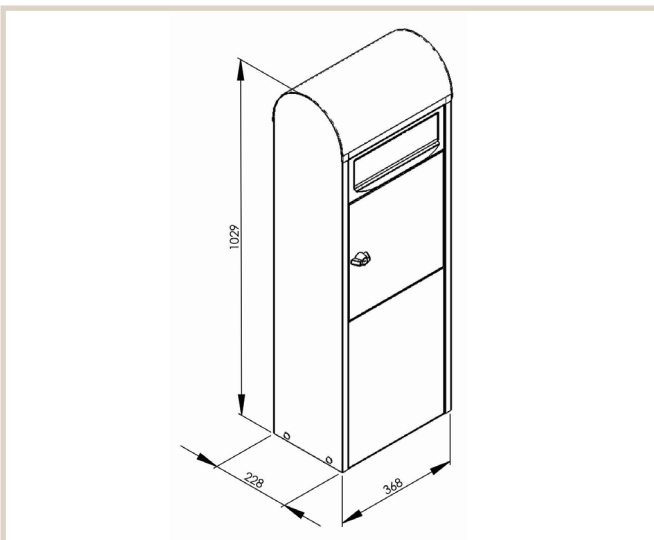

Ash 475

MEFA Ash, Paketbriefkasten in rundem Design. Die große Einwurfklappe vorn nimmt Post und Büchersendungen auf.

Technische Daten:

Höhe: 1029 mm

Breite: 368 mm

Tiefe: 228 mm

Art. Nr.

Verzinkter Stahl: 475100M