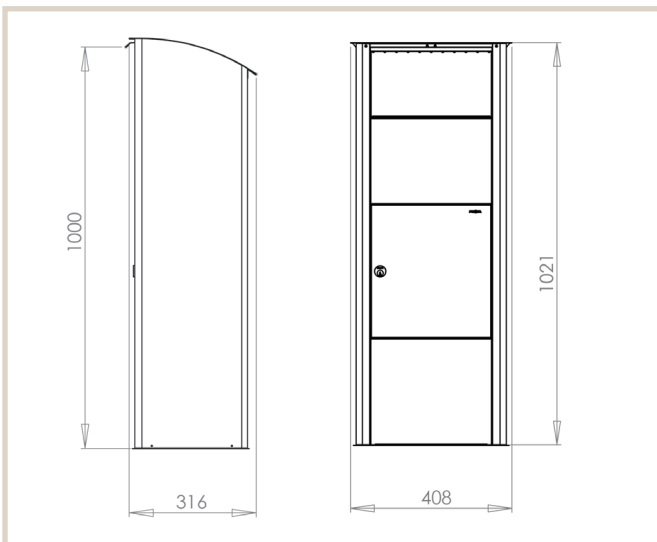

## Beech 457

MEFA Beech, der Briefkasten ist von robuster Qualität mit Fokus auf Design und praktische Details, z. B. "Soft"-Verschluss der Rutsche.

### Technische Daten:

Höhe: 1021 mm

Breite: 408 mm

Dybde: 316 mm