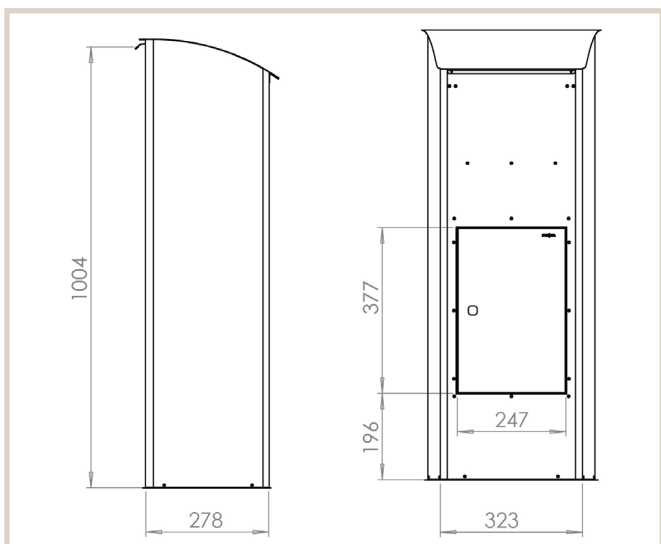

Beech 458

MEFA Beech. Der Briefkasten ist von robuster Qualität mit Fokus auf Design und praktische Details, z. B. "Soft"-Verschluss der Rutsche, und Durchwurf.

Technische Daten:

Höhe: 1021 mm
Breite: 323 mm
Dybde: 278 mm

Art. Nr.

Verkersweiß: 458001M
Weißaluminium: 458901M
Tiefschwarz:: 458101M

Kommt mit MEFA Sicherheitsschloß