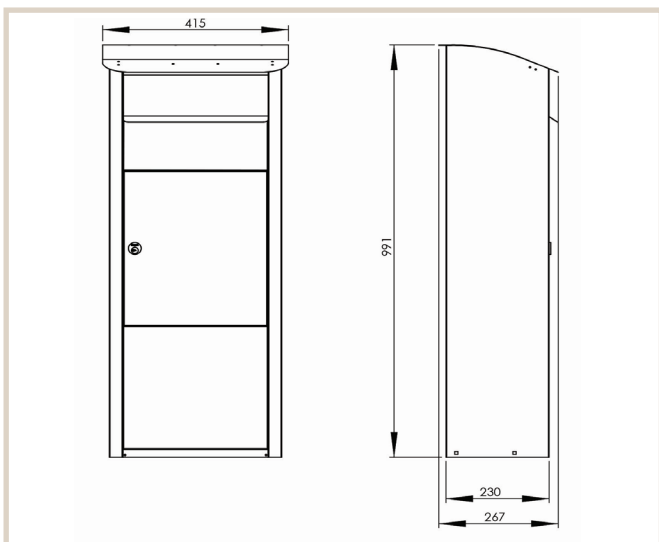

Birch 490

MEFA Birch, verfügt über ein leicht gebogenes Dach mit sichtbaren Nieten, ein rustikales Element im ansonsten weichen und eleganten Design.

Technische Daten:

Höhe: 991 mm
Breite: 415 mm
Dybde: 230 mm

Art. Nr.

Tiefschwartz: 490100M

Kommt mit MEFA Sicherheitsschloß