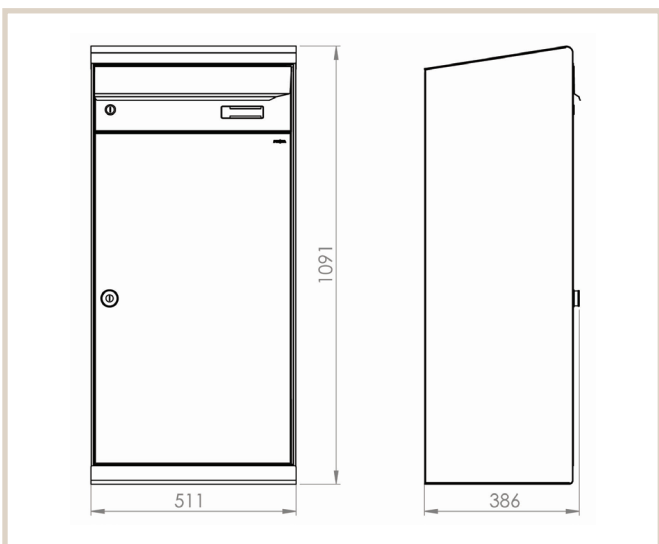

Cedar 881

MEFA Cedar, in einem modernen und funktionellen Design, das die intuitive und einfache Bedienung des Paketbriefkastens mit Brieffach hervorhebt. Kommt mit/ohne Namensschild.

Technische Daten:

Höhe: 1091 mm

Breite: 511 mm

Tiefe: 386 mm

Art. Nr.

Verkersweiß : 881010M/881011M

Tiefschwartz: 881030M/881031M

Weißaluminium: 881040M/881041M

Basaltgrau: 881020M/881021M

Kommt mit MEFA Sicherheitsschloß