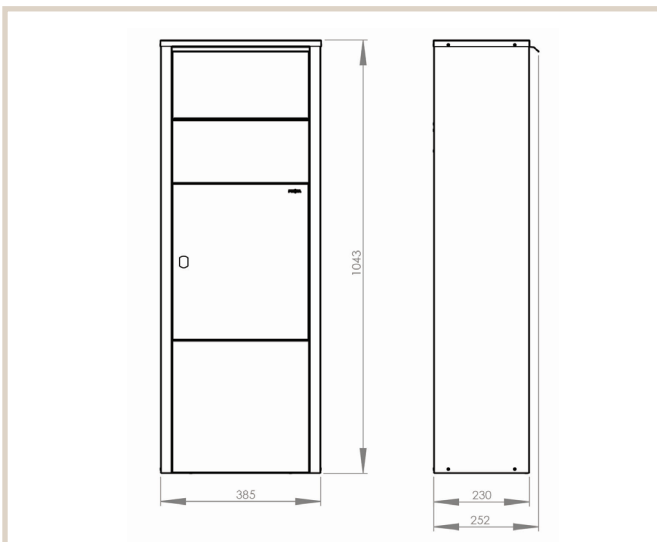

Hazel 477

MEFA Hazel, ein geräumiger Paketbriefkasten mit speziellem Einwurf für Post und Pakete.
Durch die clevere Rutsche können mehrere Päckchen auf einmal zugestellt werden.

Technische Daten:

Höhe: 1043 mm

Breite: 385 mm

Tiefe: 230 mm

Art. Nr.

Verkersweiß: 477000M

Anthrazitgrau: 477550M

Tiefschwartz: 477100M

Kommt mit MEFA Sicherheitsschloß

Korskildeeng 6 - DK - 2670 Greve