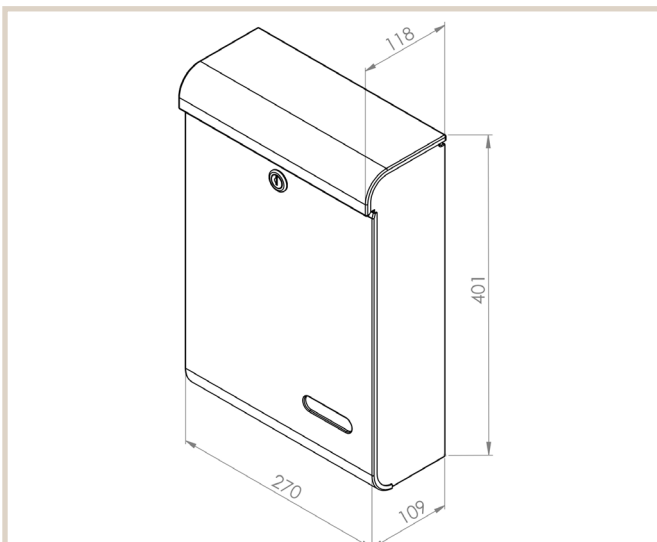

Lento 135

Der Briefkasten Lento überzeugt mit seinem schlichtem Design und der hervorragenden Qualität. Der Briefkasten ist aus pulverbeschichtetem verzinktem Stahl.

Technische Daten:

Höhe: 401 mm

Breite: 270 mm

Tiefe: 106 mm

Art. Nr.

Verkehrsweiß: 135010DE

Basaltgrau: 135500DE

Kommt mit MEFA Sicherheitsschloß

Korskildeeng 6 - DK - 2670 Greve

E-mail: info@renzgroup.dk

Tel: + 0800 6332437