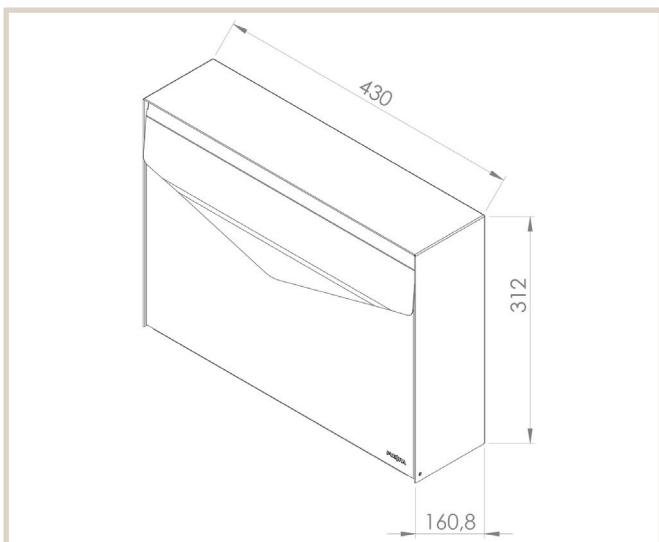

Letter 113

MEFA Letter, ein Briefkasten in charakteristischer Form, inspiriert vom klassischen Umschlag, stellt einen poetischen Bezug zum Inhalt des Briefkastens. Kommt mit Namensschild.

Technische Daten:

Höhe: 312 mm
Breite: 430 mm
Tiefe: 160,8 mm

Art. Nr.

Moosgrün: 113323DE
Oxidrot: 113421M
Elfenbein: 113222M
Beigegrau: 113523M
Basaltgrau: 113522DE
Tiefschwartz: 113121M
Reinweiss: 113021DE

Kommt mit MEFA Sicherheitsschloß