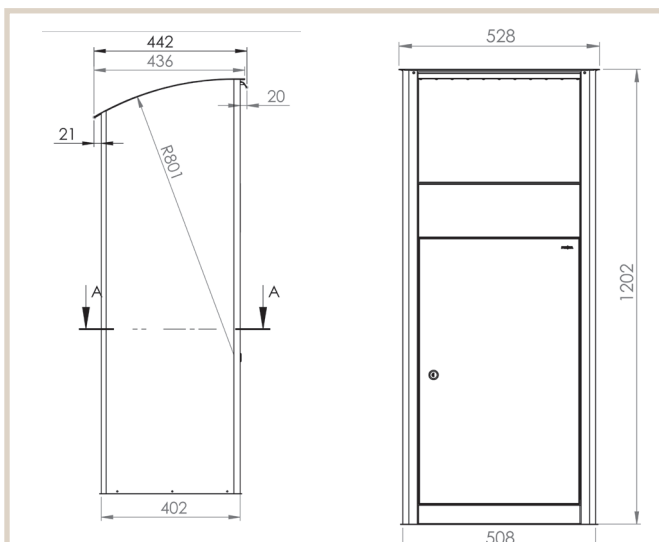

Mega 459

MEFA Mega, der sehr geräumige Paketbriefkasten ist von robuster Qualität mit Fokus auf Design und praktische Details,

Technische Daten:

Höhe: 1202 mm

Breite: 508 mm

Tiefe: 402 mm

Art. Nr.

Tiefschwartz: 459100M