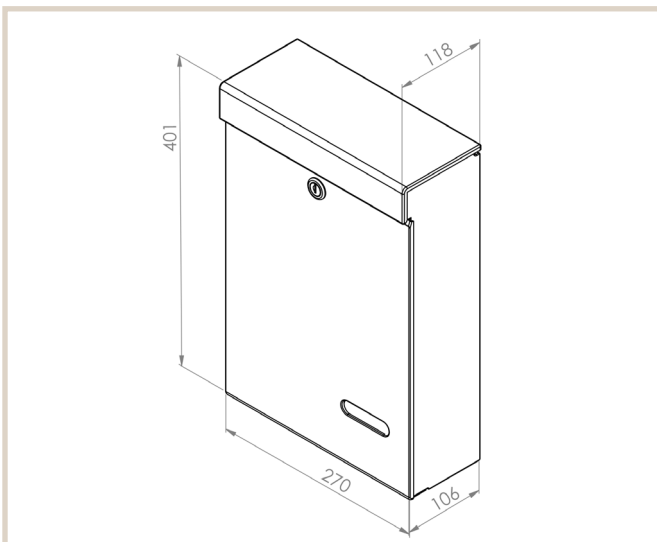

Piccola 134

MEFA Piccola, der Briefkasten Piccola überzeugt mit seinem schlichtem Design und der hervorragenden Qualität.

Technische Daten:

Höhe: 401 mm

Breite: 270 mm

Tiefe: 106 mm

Art. Nr.

Verkehrsweiß: 134010DE