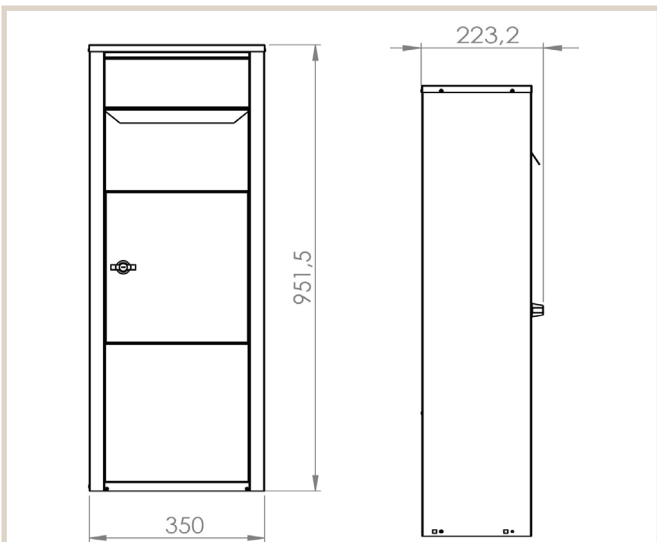

Rowan 471

MEFA Rowan, Paketbriefkasten in schlichtem Design. Die große Einwurfsklappe vorn nimmt Post und Päckchen auf.

Technische Daten:

Höhe: 951 mm

Breite: 350 mm

Tiefe: 223 mm

Art. Nr.

Tiefschwarz:: 471110M