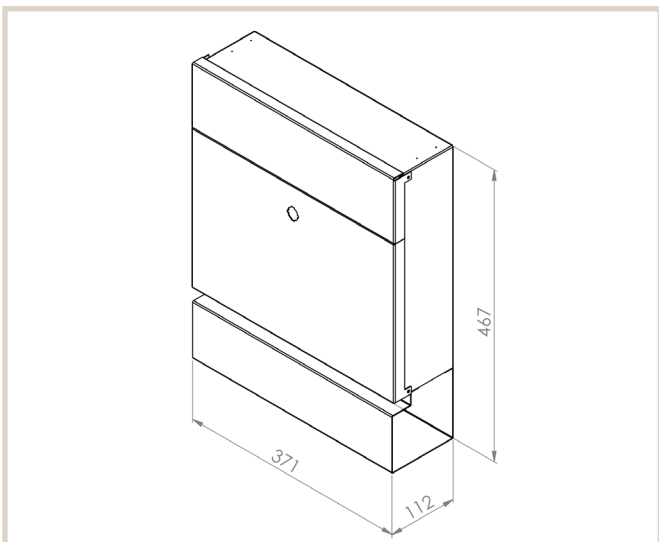

Serenade 163

MEFA Serenade überzeugt durch ein modernes Design mit klassischen Merkmalen. Optisch flächig und mit integrierter Zeitungsrolle, überzeugt er durch Qualität.

Technische Daten:

Höhe: 467 mm

Breite: 371 mm

Tiefe: 112 mm

Art. Nr.

Verkehrsweiß: 163010DE

Basaltgrau: 163500DE

Kommt mit MEFA Sicherheitsschloß

Korskildeeng 6 - DK - 2670 Greve

E-mail: info@renzgroup.dk

Tel: + 0800 6332437