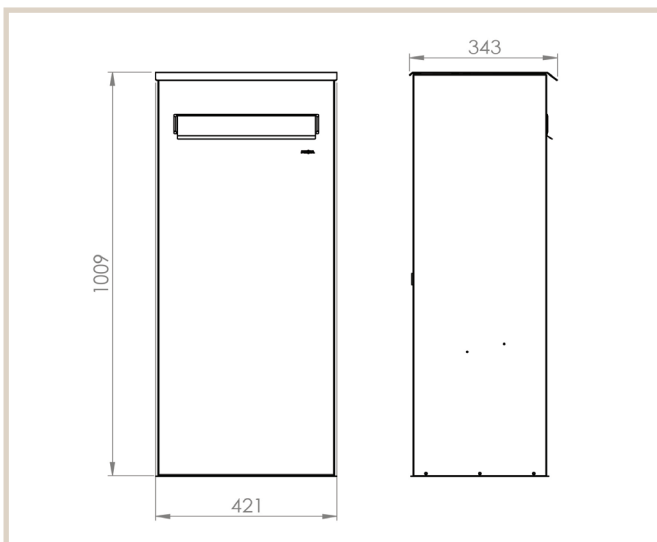

## Oak 481

MEFA Oak, ein sehr geräumiger Paketbriefkasten mit speziellem Paketeinwurf, der sogar größere Päckchen aufnimmt. Die Entnahmetüre ist auf der Rückseite.

### Technische Daten:

Höhe: 1009 mm

Breite: 421 mm

Tiefe: 343 mm