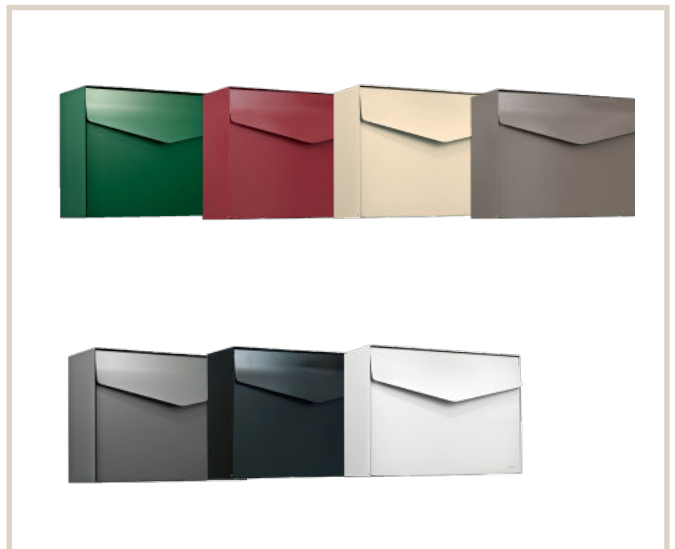

Letter 111

MEFA Letter, ein Briefkasten in charakteristischer Form, vom klassischen Umschlag inspiriert, stellt einen poetischen Bezug zum Inhalt des Briefkastens.

Technische Daten:

Höhe: 312 mm
Breite: 430 mm
Tiefe: 160,8 mm

Art. Nr.

Moosgrün: 111321M
Oxidrot: 111420M
Elfenbein: 111220M
Beigegrau: 111520M
Basaltgrau: 1598900M
Tiefschwartz: 111120M
Reinweiss: 111020M

Kommt mit MEFA Sicherheitsschloß