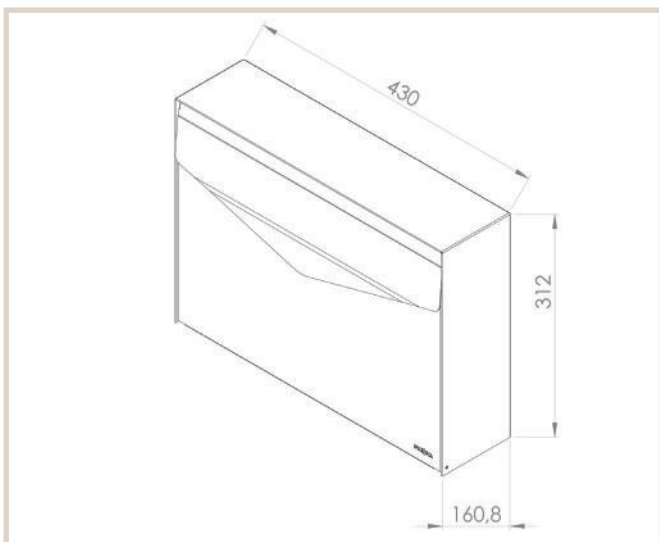

Letter 111

MEFA Letter, ein Briefkasten in charakteristischer Form, vom klassischen Umschlag inspiriert, stellt einen poetischen Bezug zum Inhalt des Briefkastens.

Technische Daten:

Höhe: 312 mm
Breite: 430 mm
Tiefe: 160,8 mm