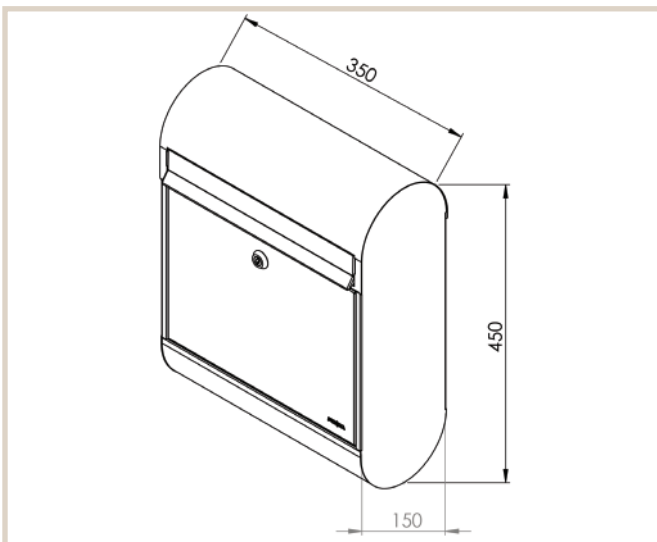

Ruby 864

MEFA Ruby, ein geräumiger Standardbriefkasten in stilsicherem Design in ovaler Form. Große Einwurflappe für den Posteinwurf.

Technische Daten:

Höhe: 450 mm

Breite: 350 mm

Tiefe: 150 mm

Art. Nr.

Verkehrsweiß: 864010DE