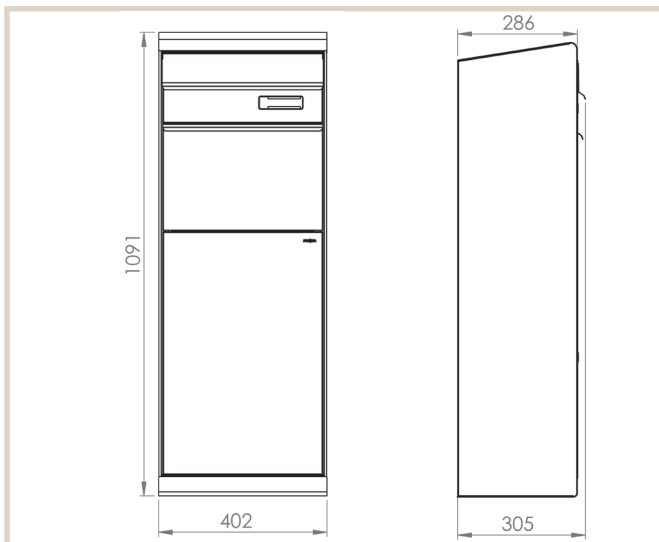

### Technical info:

Height: 1091 mm  
Width: 402 mm  
Depth: 305 mm