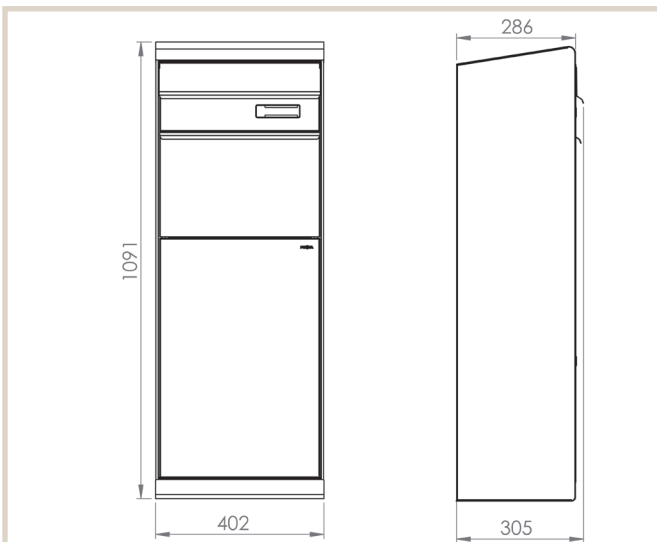

### Technical info:

Height: 1091 mm

Width: 402 mm

Depth: 305 mm