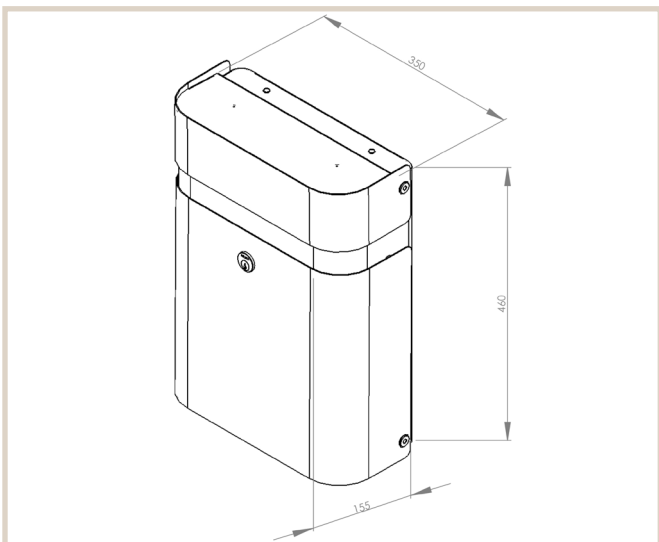

## Judo 640

MEFA Judo, ein eleganter architektonischer Designbriefkasten. Geräumiger Briefkasten mit ansprechenden Farb- und Oberflächenkontrasten für design-bewussten Menschen.

### Technische Daten:

Höhe: 460 mm

Breite: 330 mm

Tiefe: 155 mm

### Art. Nr.

Verkehrweiß/Tiefschwarz: 640000M

Tiefschwarz/Edelstahl: 640100M

Platingrau: 640500M

Andere Farben gegen Aufpreis: 640M

**Kommt mit MEFA Sicherheitsschloß**

Københavnsvej 75 – DK-4000 Roskilde

E-mail: [info@renzgroup.dk](mailto:info@renzgroup.dk)