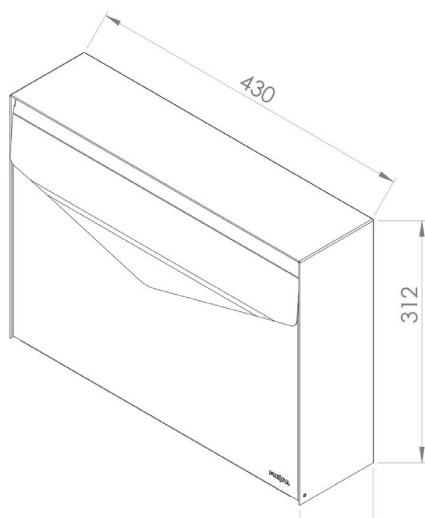

Letter 112

MEFA Letter, ein Briefkasten in charakteristischer Form, inspiriert vom klassischen Umschlag, stellt einen poetischen Bezug zum Inhalt des Briefkastens.

Technische Daten:

Höhe: 312 mm

Breite: 430 mm

Tiefe: 135 mm

Art. Nr.

Moosgrün: 112321DE

Oxidrot: 112420M

Elfenbein: 112220M

Beigegrau: 112521M

Basaltgrau: 112520DE

Tiefschwartz: 112120M