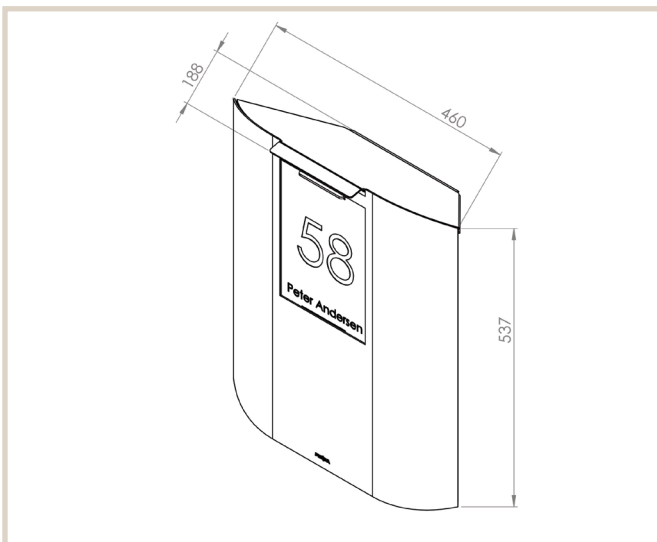

## UFO 650

MEFA UFO, ein sehr Briefkasten in neuer "schwebender" Form mit riesigem Volumen, gebogener Front und extra großem Namensschild.

### Technische Daten:

Höhe: 538 mm

Breite: 460 mm

Tiefe: 188 mm